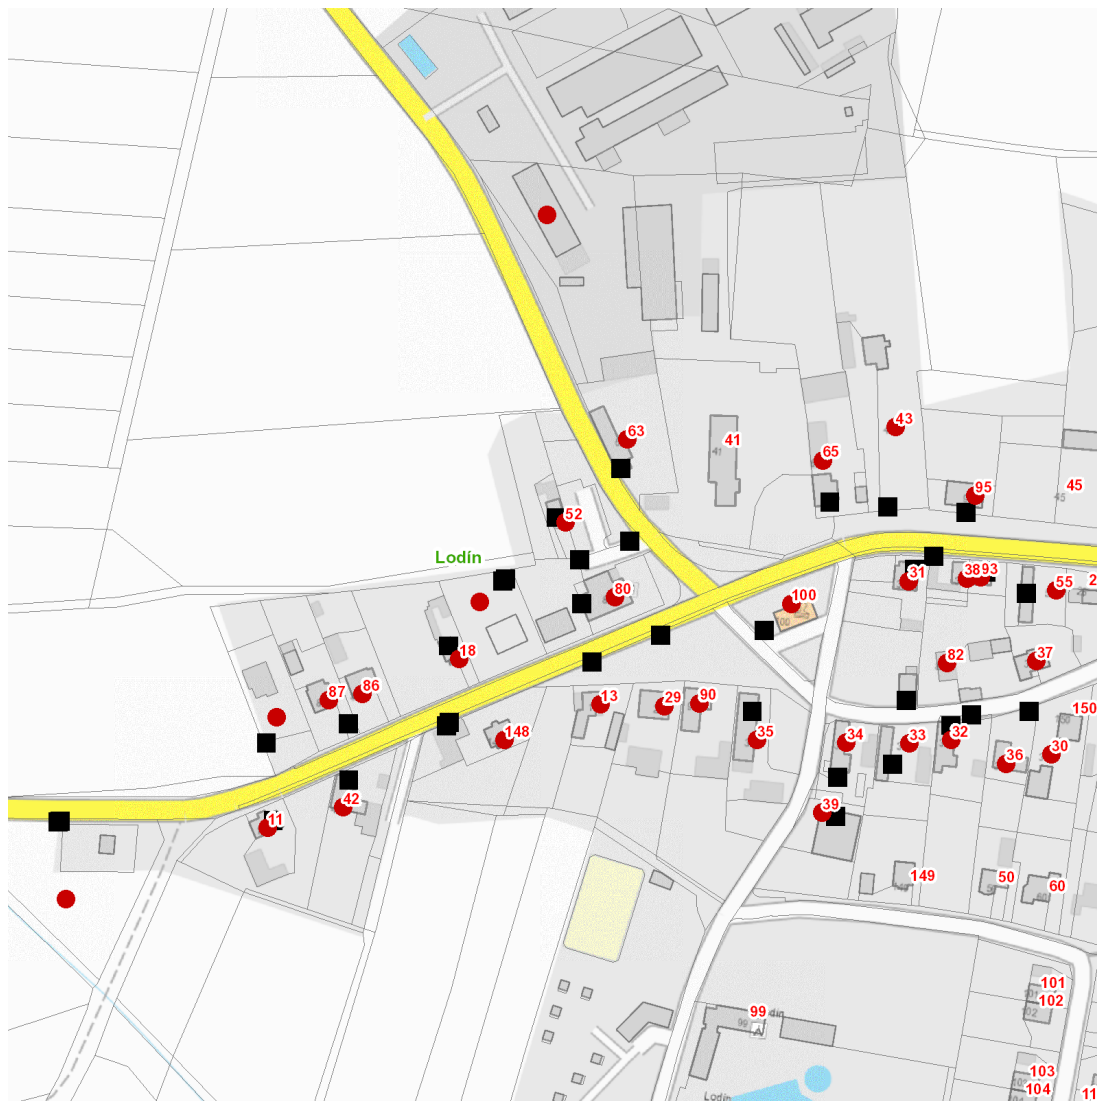

dne **2. 10. 2024** od **8:00** do **14:00** hodin

Plánovaná odstávka zahrnuje tyto lokality:

Lodín (okres Hradec Králové)

č. p. 11, 13, 18, 29-39, 42, 43, 52, 55, 63, 65, 80, 82, 86, 87, 90, 93, 95, 100, 148

kat. území Lodín (kód 686387): parcelní č. 170, 503/1, 512/15, 512/25

UPOZORNĚNÍ

Dotčené zařízení distribuční soustavy je nutné i v době odstávky považovat za zařízení pod napětím, a proto vás žádáme o dodržení všech zásad bezpečnosti a provedení opatření potřebných k zamezení případných škod na zdraví a majetku. | Provozovatelé výroben elektřiny jsou povinni zajistit přerušení dodávky elektřiny z výroby do vypnutého úseku distribuční soustavy.

dne 2. 10. 2024 od 8:00 do 14:00 hodin**Orientační mapový podklad odstávkou dotčených lokalit****VYSVĚTLIVKY**

- – adresy dotčené odstávkou elektřiny
- – místa připojení k elektrické síti dotčená odstávkou

INFORMACE ZASLÁNA

IDDS: qd7awhp (OBEC LODÍN)